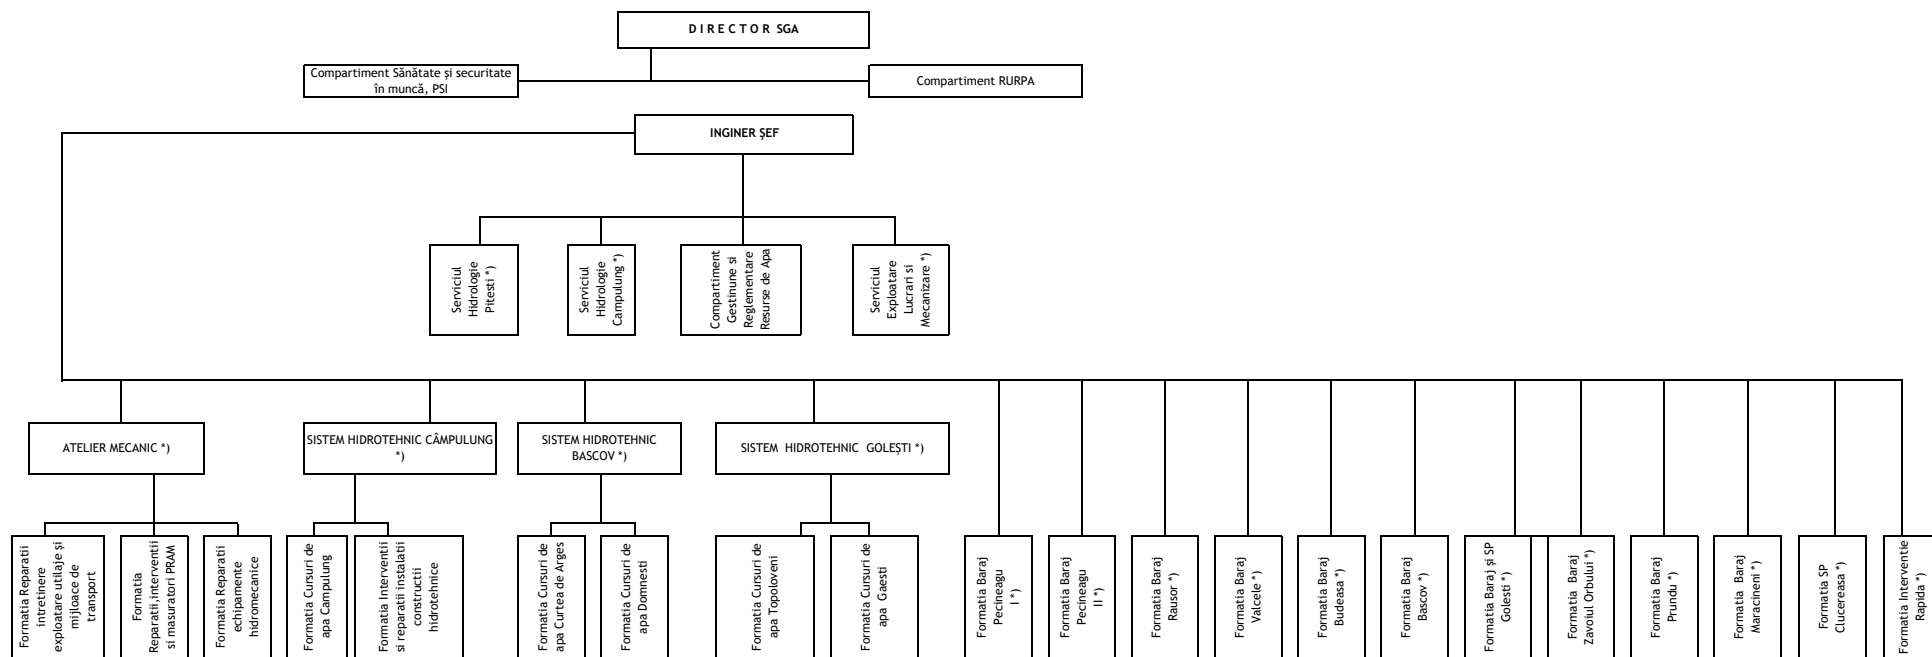

ORGANIGRAMA
SISTEMUL DE GOSPODĂRIRE A APELOR ARGEȘ

DIRECTOR SGA ARGES,
Ing. Dumitru CIOBANU