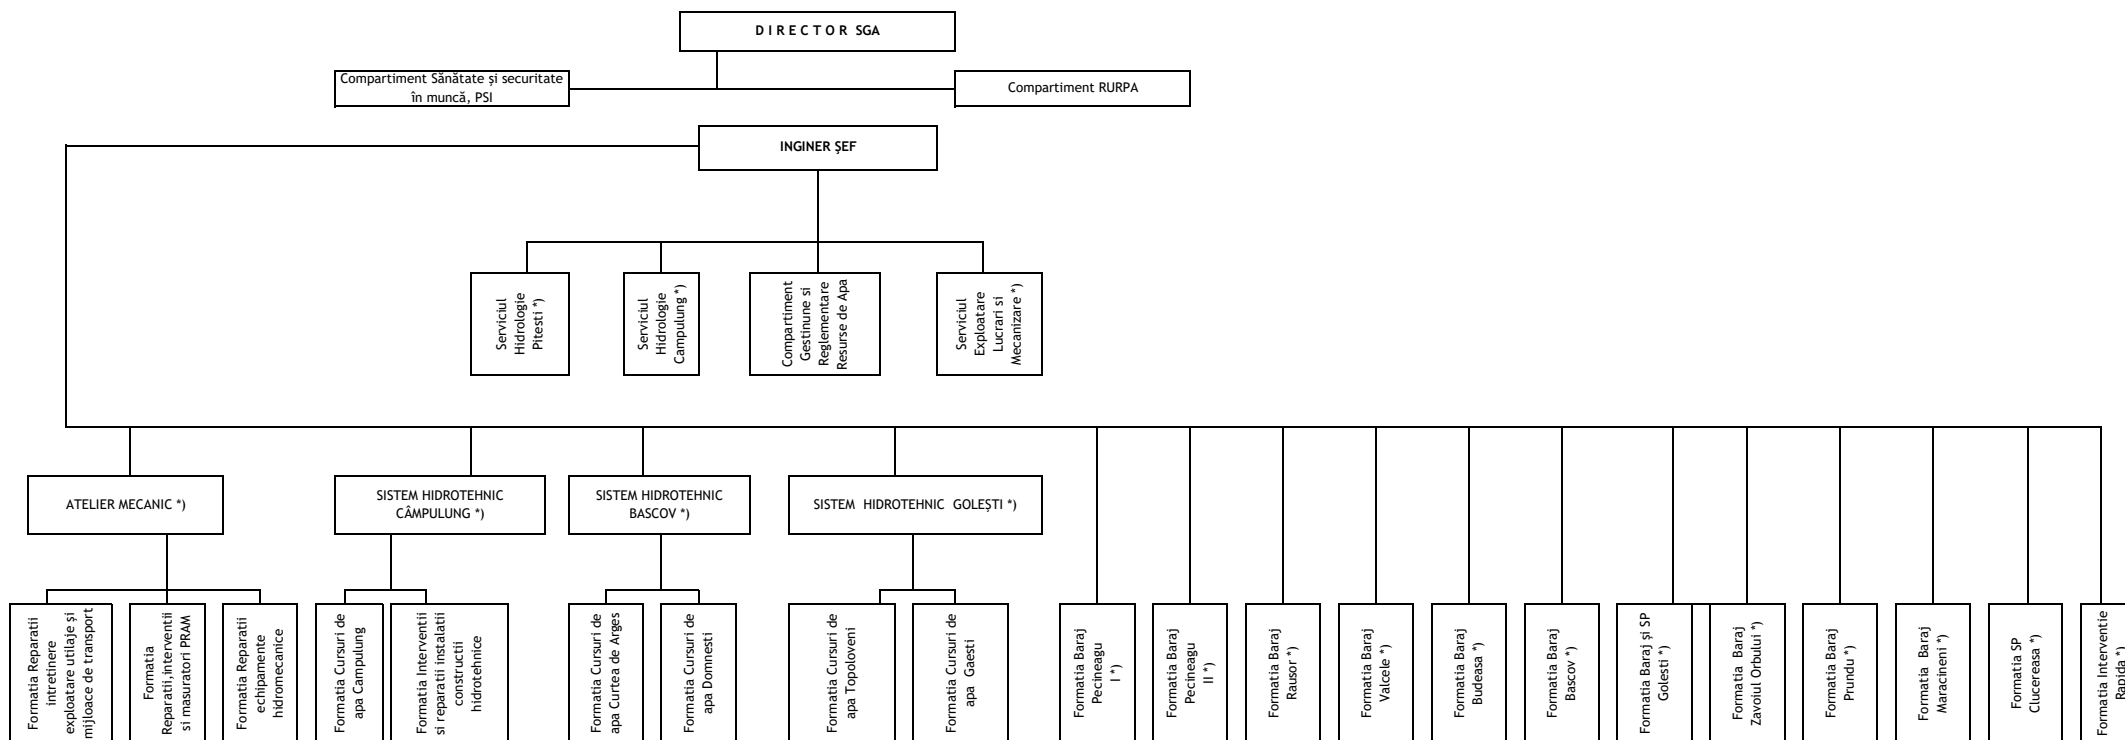

ORGANIGRAMA
SISTEMUL DE GOSPODĂRIRE A APELOR ARGEȘ

DIRECTOR SGA ARGES,
Ing. Dumitru CIOBANU

*) -Structura organizatorica care se se organizeaza la nivel de serviciu, cu respectarea prevederilor legale